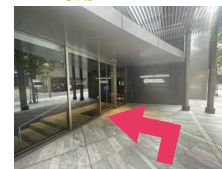

⇒道玄坂上交番前交差点まで来ましたら横断歩道を左へ渡ってください。

道玄坂上交番前交差点

⇒もう一つ横断歩道を渡りましたら左折してください。
※勝牛と松屋の間の道をお進みください。

渋谷ソラスタビル1階

⇒1階にタリーズコーヒが入ったビルが右手に見えますので、向かって右奥の入口より4階までお越しください。

渋谷ソラスタビル1階
専用エントランス

開館時間 / 7:00~21:00
※上記時間外の入館はお問合せ下さい。