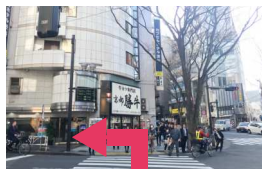

渋谷マークシティ2階

(イーストモール)

⇒2階へ到着後、そのままエスカレーターで3階へお上がりください。

渋谷マークシティ3階

(イーストモール)

⇒エスカレーターで3階へ到着後、進行方向とは逆方向の右手にお進みください。(ウエストモール方面へ)

渋谷マークシティ3階

(イーストモール)

⇒階段・エスカレーターがございます。そのまま4階に上がってお進みください。

渋谷マークシティ4階

(イーストモール⇒ウエストモール)

⇒しばらく直進となります。飲食店街を抜け、イーストモール⇄ウエストモール連絡通路を直進してください。

渋谷マークシティ4階

(ウエストモール)道玄坂上方面出口

⇒道玄坂上方面出口を出て直進してください。

道玄坂上交番前交差点

⇒道玄坂上交番前交差点まで来ましたら横断歩道を左へ渡ってください。

道玄坂上交番前交差点

⇒もう一つ横断歩道を渡りましたら左折してください。
※勝牛と松屋の間の道をお進みください。

渋谷ソラスタビル1階

⇒1階にタリーズコーヒが入ったビルが右手に見えますので、向かって右奥の入口より4階までお越しください。

渋谷ソラスタビル1階
専用エントランス

開館時間 / 7:00~21:00
※上記時間外の入館はお問合せ下さい。