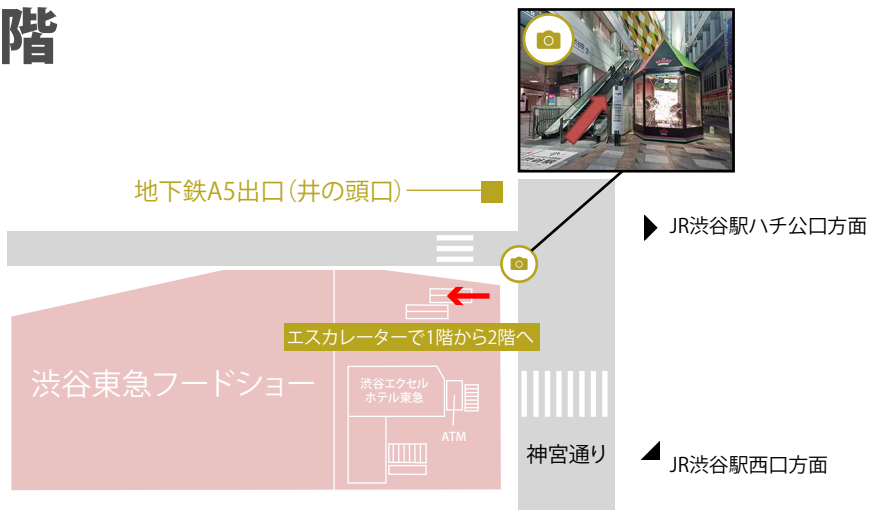

⇒道玄坂上交番前交差点まで来ましたら横断歩道を左へ渡ってください。

道玄坂上交番前交差点

⇒もう一つ横断歩道を渡りましたら左折してください。
※勝牛と松屋の間の道をお進みください。

渋谷ソラスタビル1階

⇒1階にタリーズコーヒが入ったビルが右手に見えますので、向かって右奥の入口より4階までお越しください。

渋谷ソラスタビル1階
専用エントランス

開館時間 / 7:00~21:00
※上記時間外の入館はお問合せ下さい。

道案内動画(YouTube)は**コチラ**

渋谷マークシティ館内MAP

■渋谷マークシティの営業時間は6:40~24:00です。上記時間外でお越しいただく際は道玄坂沿い、国道246号線沿いでお越しください。

■ …渋谷マークシティエリア

1階

2階

3階

4階