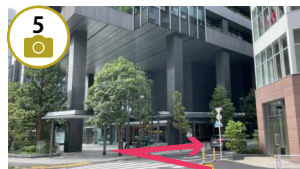

⇒階段・エスカレーターがございます。そのまま4階に上がってお進みください。

渋谷マークシティ4階

(イーストモール⇒ウエストモール)

⇒しばらく直進となります。飲食店街を抜け、イーストモール⇄ウエストモール連絡通路を直進してください。

渋谷マークシティ4階

(ウエストモール)道玄坂上方面出口

⇒道玄坂上方面出口を出て直進してください。

道玄坂上交番前交差点

⇒道玄坂上交番前交差点まで来ましたら横断歩道を左へ渡ってください。

道玄坂上交番前交差点

⇒もう一つ横断歩道を渡りましたら左折してください。
※勝牛と松屋の間の道をお進みください。

渋谷ソラスタビル1階

⇒1階にタリーズコーヒが入ったビルが右手に見えますので、向かって右奥の入口より4階までお越しください。

渋谷ソラスタビル1階
専用エントランス

開館時間 / 7:00~21:00
※上記時間外の入館はお問合せ下さい。