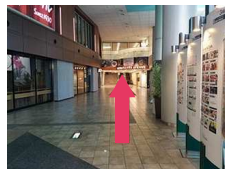

渋谷マークシティ3階

(イーストモール)