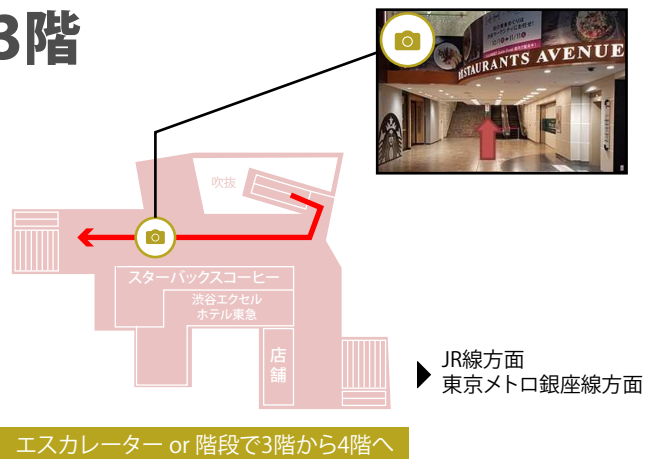

⇒道玄坂上交番前交差点まで来ましたら横断歩道を左へ渡ってください。

道玄坂上交番前交差点

⇒もう一つ横断歩道を渡りましたら左折してください。
※勝牛と松屋の間の道をお進みください。

渋谷ソラスタビル1階

⇒1階にタリーズコーヒが入ったビルが右手に見えますので、向かって右奥の入口より4階までお越しください。

渋谷ソラスタビル1階
専用エントランス

開館時間 / 7:00~21:00
※上記時間外の入館はお問合せ下さい。

道案内動画(YouTube)は**コチラ**

渋谷マークシティ館内MAP

■渋谷マークシティの営業時間は6:40~24:00です。上記時間外でお越しいただく際は道玄坂沿い、国道246号線沿いでお越しください。

■ …渋谷マークシティエリア

1階

2階

3階

4階