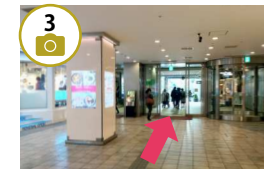

渋谷マークシティ4階

(ウエストモール)道玄坂上方面出口