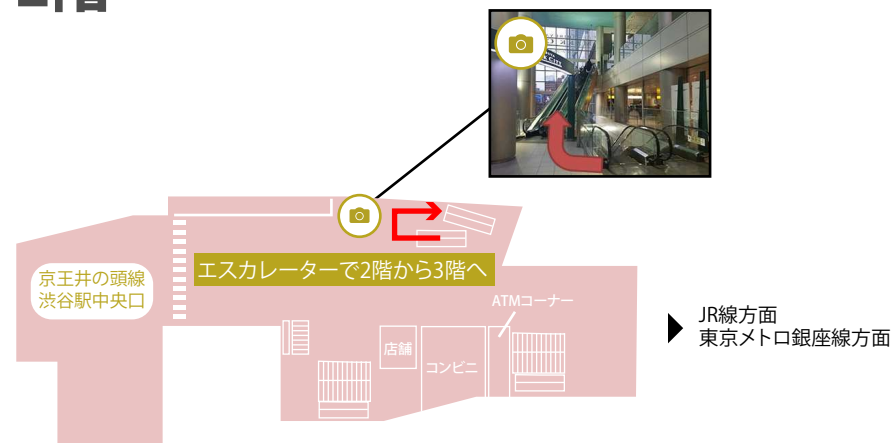

⇒道玄坂上交番前交差点まで来ましたら横断歩道を左へ渡ってください。

道玄坂上交番前交差点

⇒もう一つ横断歩道を渡りましたら左折してください。
※勝牛と松屋の間の道をお進みください。

渋谷ソラスタビル1階

⇒1階にタリーズコーヒが入ったビルが右手に見えますので、向かって右奥の入口より4階までお越しください。

渋谷ソラスタビル1階
専用エントランス

開館時間 / 7:00~21:00
※上記時間外の入館はお問合せ下さい。

道案内動画(YouTube)は**コチラ**

渋谷マークシティ館内MAP

■渋谷マークシティの営業時間は6:40~24:00です。上記時間外でお越しいただく際は道玄坂沿い、国道246号線沿いでお越しください。

■ …渋谷マークシティエリア

1階

2階

3階

4階